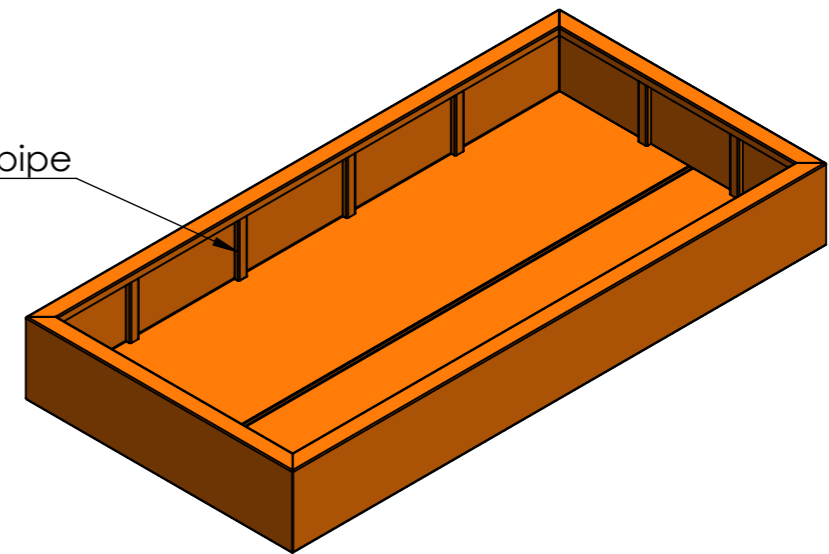

Overflow pipe

DRAWN	Luuk van den Heuvel	DATE	1-5-2026		TITLE:	3mm Corten	
REVISION					Drawing:	VC5.1	A3
ADEZZ DESIGN TO GROW		Liessentstraat 4, 5405 AG Uden (NL). † 0031 (0)413 - 27 41 68. e info@adezz.com, i www.adezz.com		Color:	-	Mass (kg):	248.55
				SCALE:1:30	SHEET 1 OF 11		