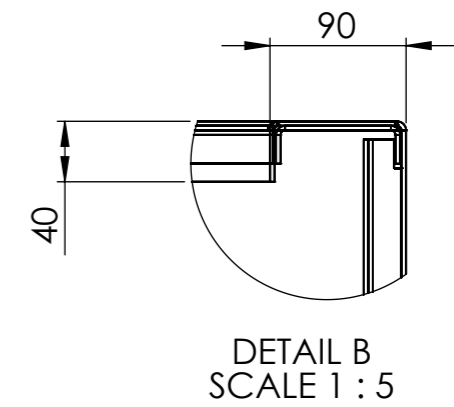

Overflow pipe

DRAWN	Luuk van den Heuvel	DATE	1-5-2026		TITLE:	3mm Corten	
REVISION					Drawing:	VC5.1	A3
ADEZZ DESIGN TO GROW		Liessentstraat 4, 5405 AG Uden (NL). † 0031 (0)413 - 27 41 68. e info@adezz.com, i www.adezz.com		Color:	-	Mass (kg):	248.55
				SCALE:1:30	SHEET 1 OF 11		