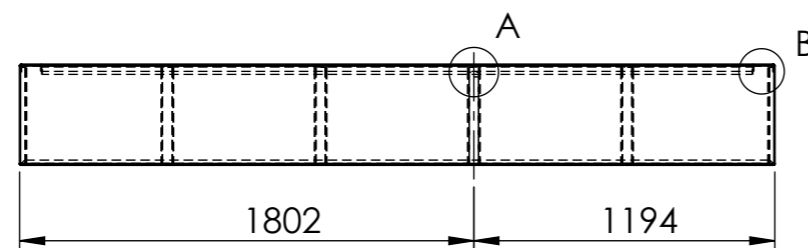

Overflow pipe

DRAWN	Luuk van den Heuvel	DATE	1-5-2026		TITLE:	3mm Corten	
REVISION					Drawing:	VC5.1	A3
ADEZZ DESIGN TO GROW		Liessentstraat 4, 5405 AG Uden (NL). † 0031 (0)413 - 27 41 68. e info@adezz.com, i www.adezz.com		Color:	-	Mass (kg):	248.55
				SCALE:1:30	SHEET 1 OF 11		