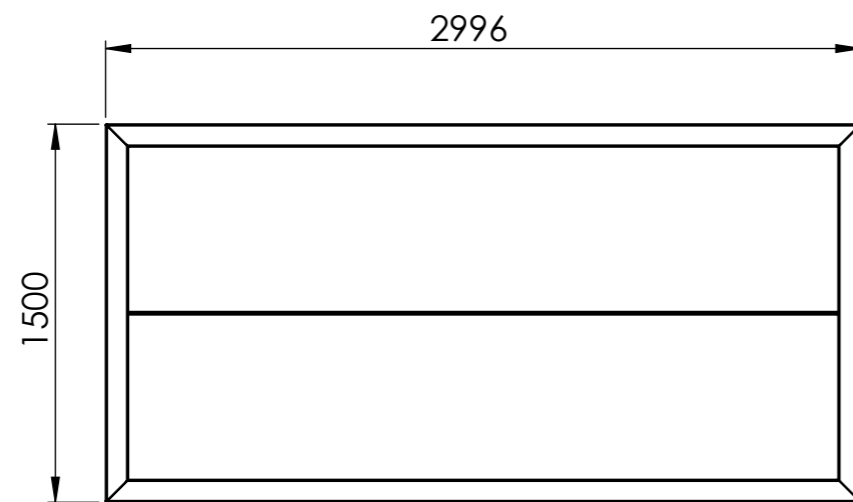

Overflow pipe

DRAWN	Luuk van den Heuvel	DATE	1-5-2026		TITLE:	3mm Corten	
REVISION					Drawing:	VC5.1	A3
ADEZZ DESIGN TO GROW		Liessentstraat 4, 5405 AG Uden (NL). † 0031 (0)413 - 27 41 68. e info@adezz.com, i www.adezz.com		Color:	-	Mass (kg):	248.55
				SCALE:1:30	SHEET 1 OF 11		